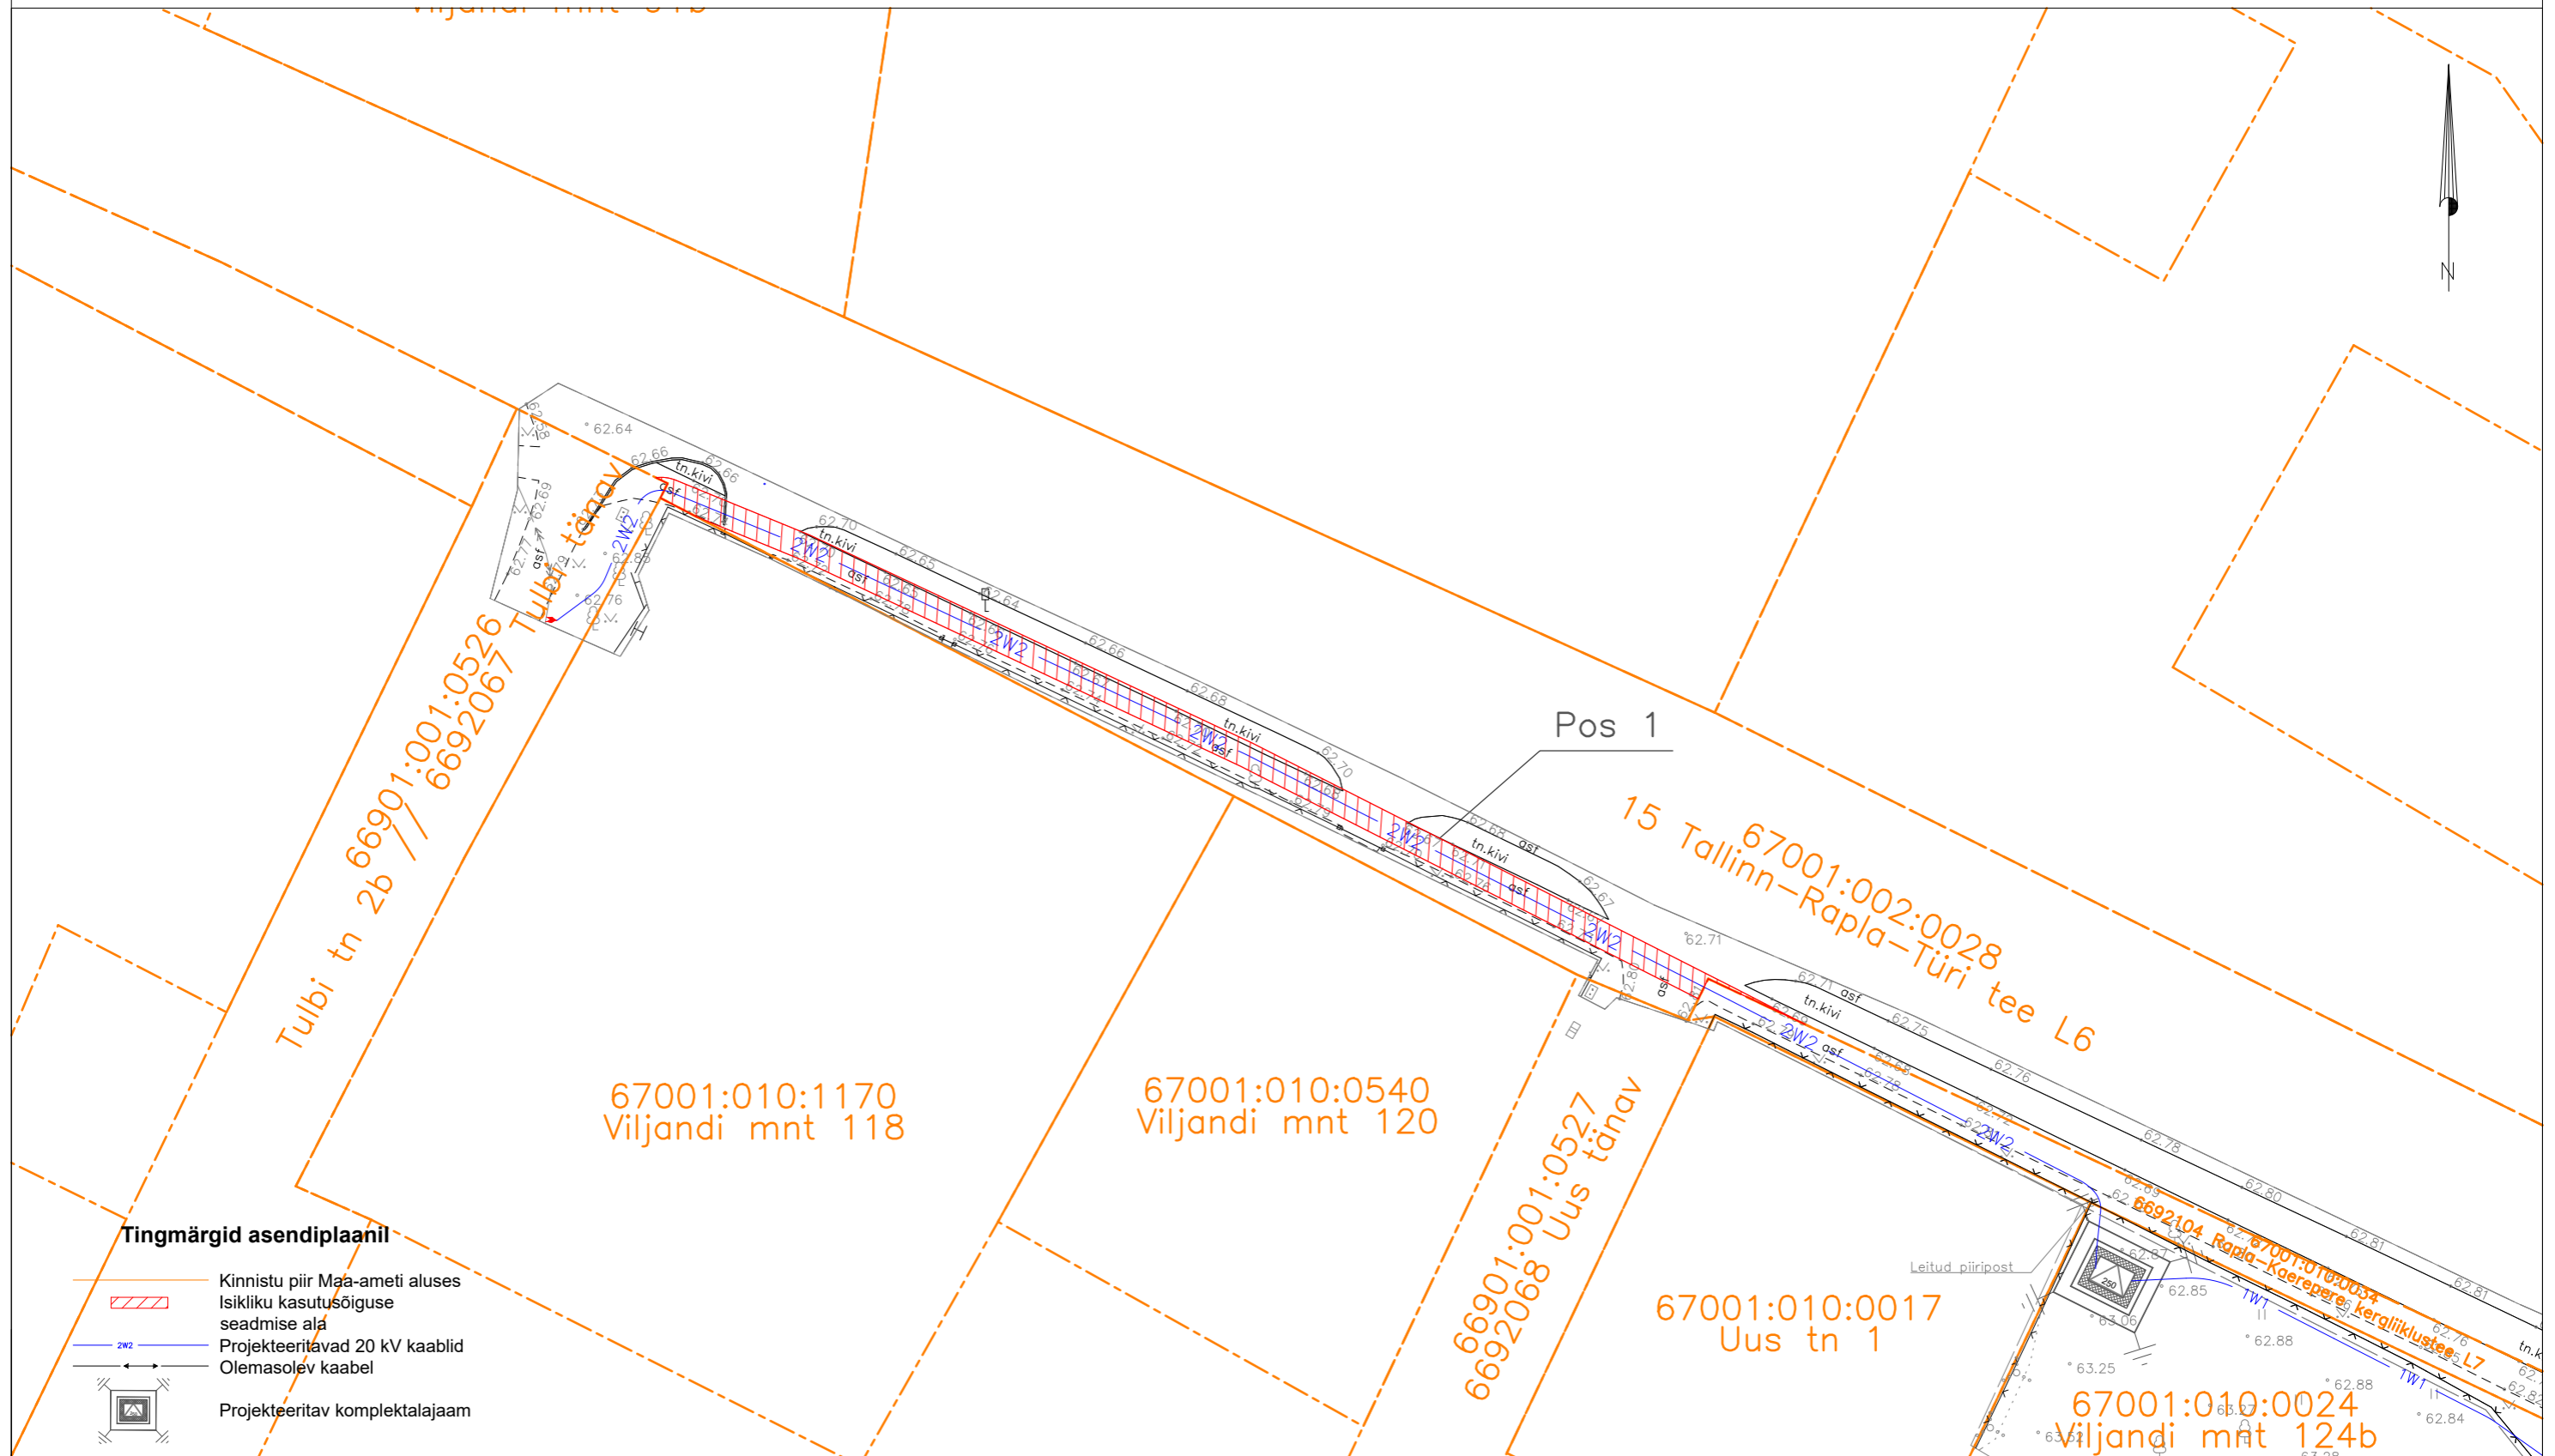

# ISIKLIKU KASUTUSÕIGUSE SEADMISE PLAAN

Jrk nr.	Kasutusala pos nr. (plaanil)	Kinnistu registriosa number	Katastriüksse tunnus, nimi ja sihtotstarve	Ala pindala ruutmeetrites m <sup>2</sup>	Projekt: LC1117 Töö nr: 03/05/1117
1	Pos 1	10480350	67001:002:0028 15 Tallinn-Rapla-Türi tee L6 Transpordimaa 100%	178 m <sup>2</sup>	Möötkava: 1:500 (A3)  <b>Plaani koostas:</b> Sander Kotter Sander.Kotter@enersense.com +372 5547 836